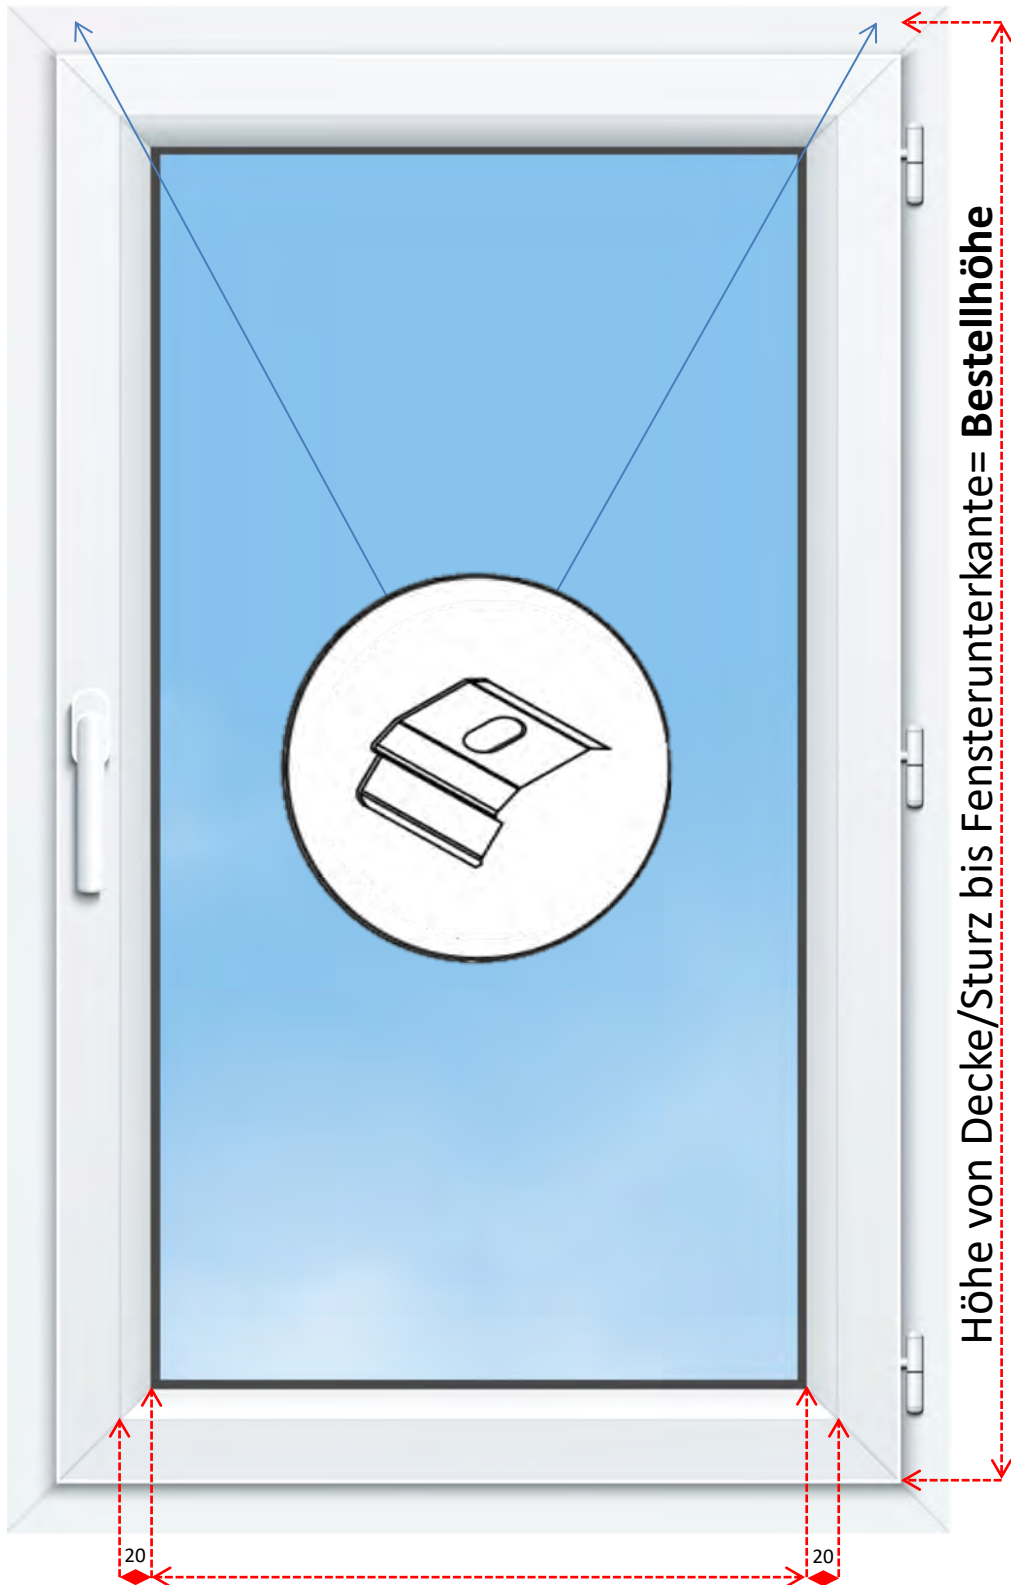

Plissando24 Messanleitung für Rollos mit Deckenmontage

Breite des Glases **zuzüglich 40mm**
= **Bestellbreite**