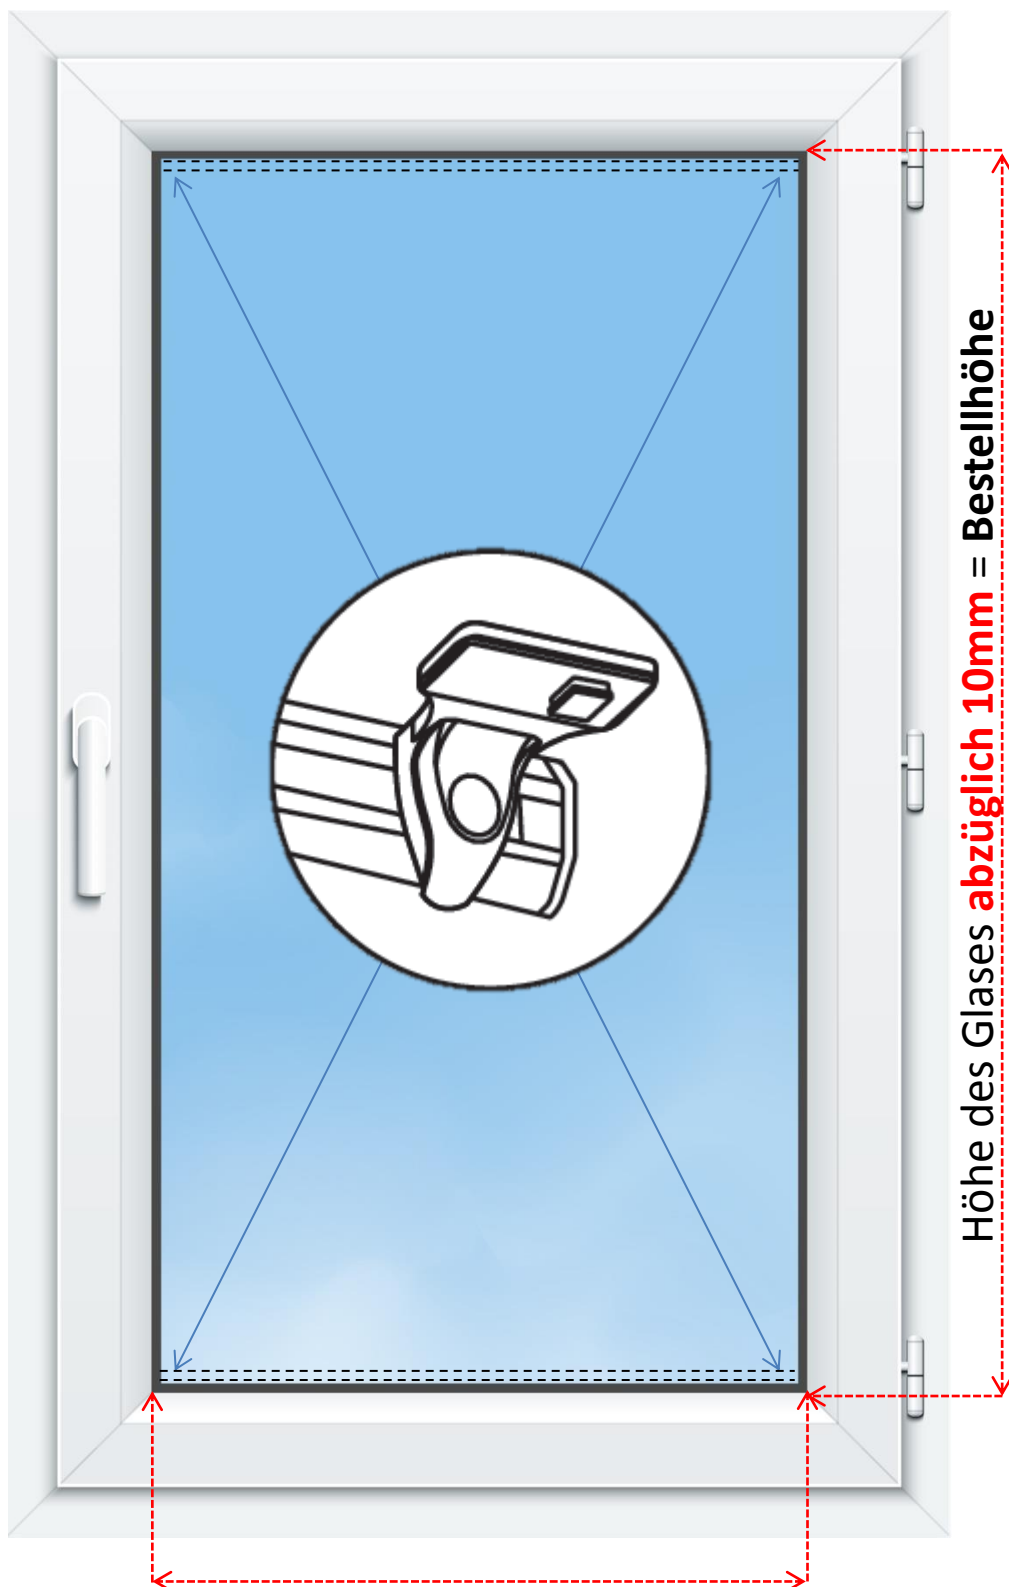

# Plissando24 Messanleitung Plissees mit Klebemontage

Höhe des Glases **abzüglich 10mm** = Bestellhöhe

Breite des Glases **abzüglich 5mm**  
= Bestellbreite