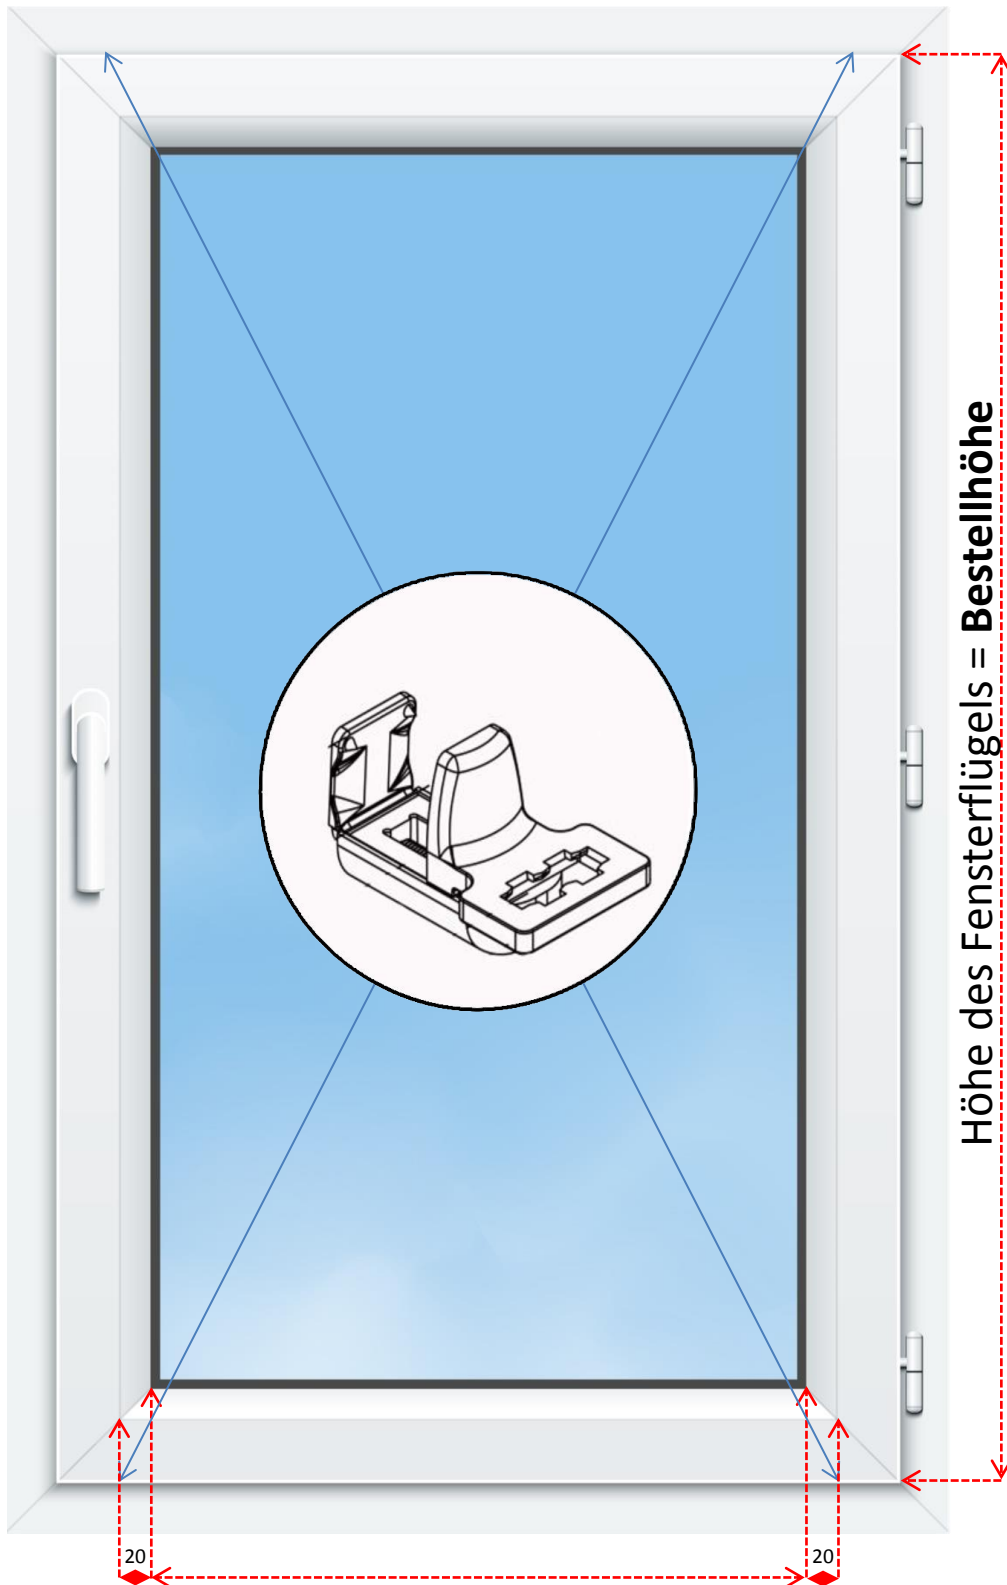

Plissando24 Messanleitung Plissees mit Klemmmontage

Breite des Glases **zuzüglich 40mm**
= **Bestellbreite**